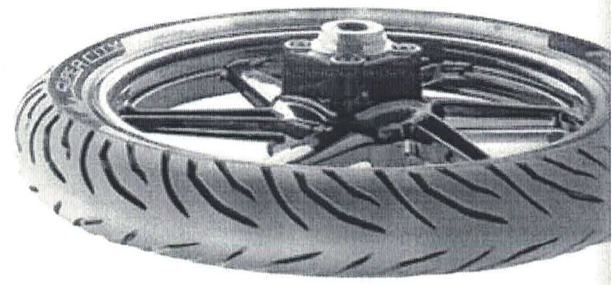

[compartilhar](#)

Pneu Pirelli 90/90-18 Super City (tt) 51p (t) Cg 125/150/160

R$ 452,90

[faça a 1ª avaliação](#) [faça a 1ª pergunta](#)

Pneu pirelli 90/90-18 super city (tt) 51P (t) cg 125/150 /160Rendimento Quilométrico Imbatível Dura Até O Dobro Do Concorrente. Comprovado Por Testes Acompanhados Pelo I. A. Falcão Bauer Centro Tecnológico De Controle Da Qualidade Lt...

[mais informações](#)

[política de troca e devolução](#)

americanas e os cookies: a gente usa cookies para personalizar anúncios e melhorar a sua experiência no site. Ao continuar navegando, você concorda com a nossa Política de Privacidade.