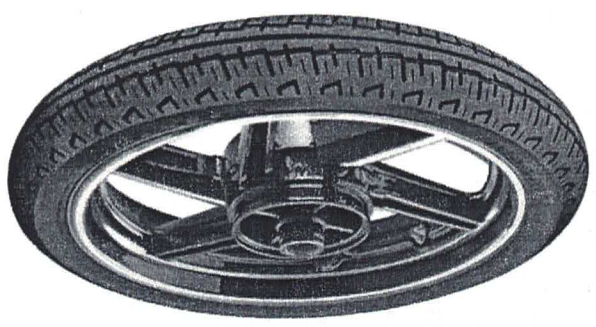

652

Pneu Moto Maggion Aro 18 Winner 2.75-18 4

- Dianteiro

3 de 5

(2) Clique e veja!

REF: 6651593

Vendido por: **AutoZ**

R$ 137,05 À VISTA NO BOLETO OU 1X NO CARTÃO
ou a prazo em até 4x de R$ 36,06 sem juros no cartão

- 1 +